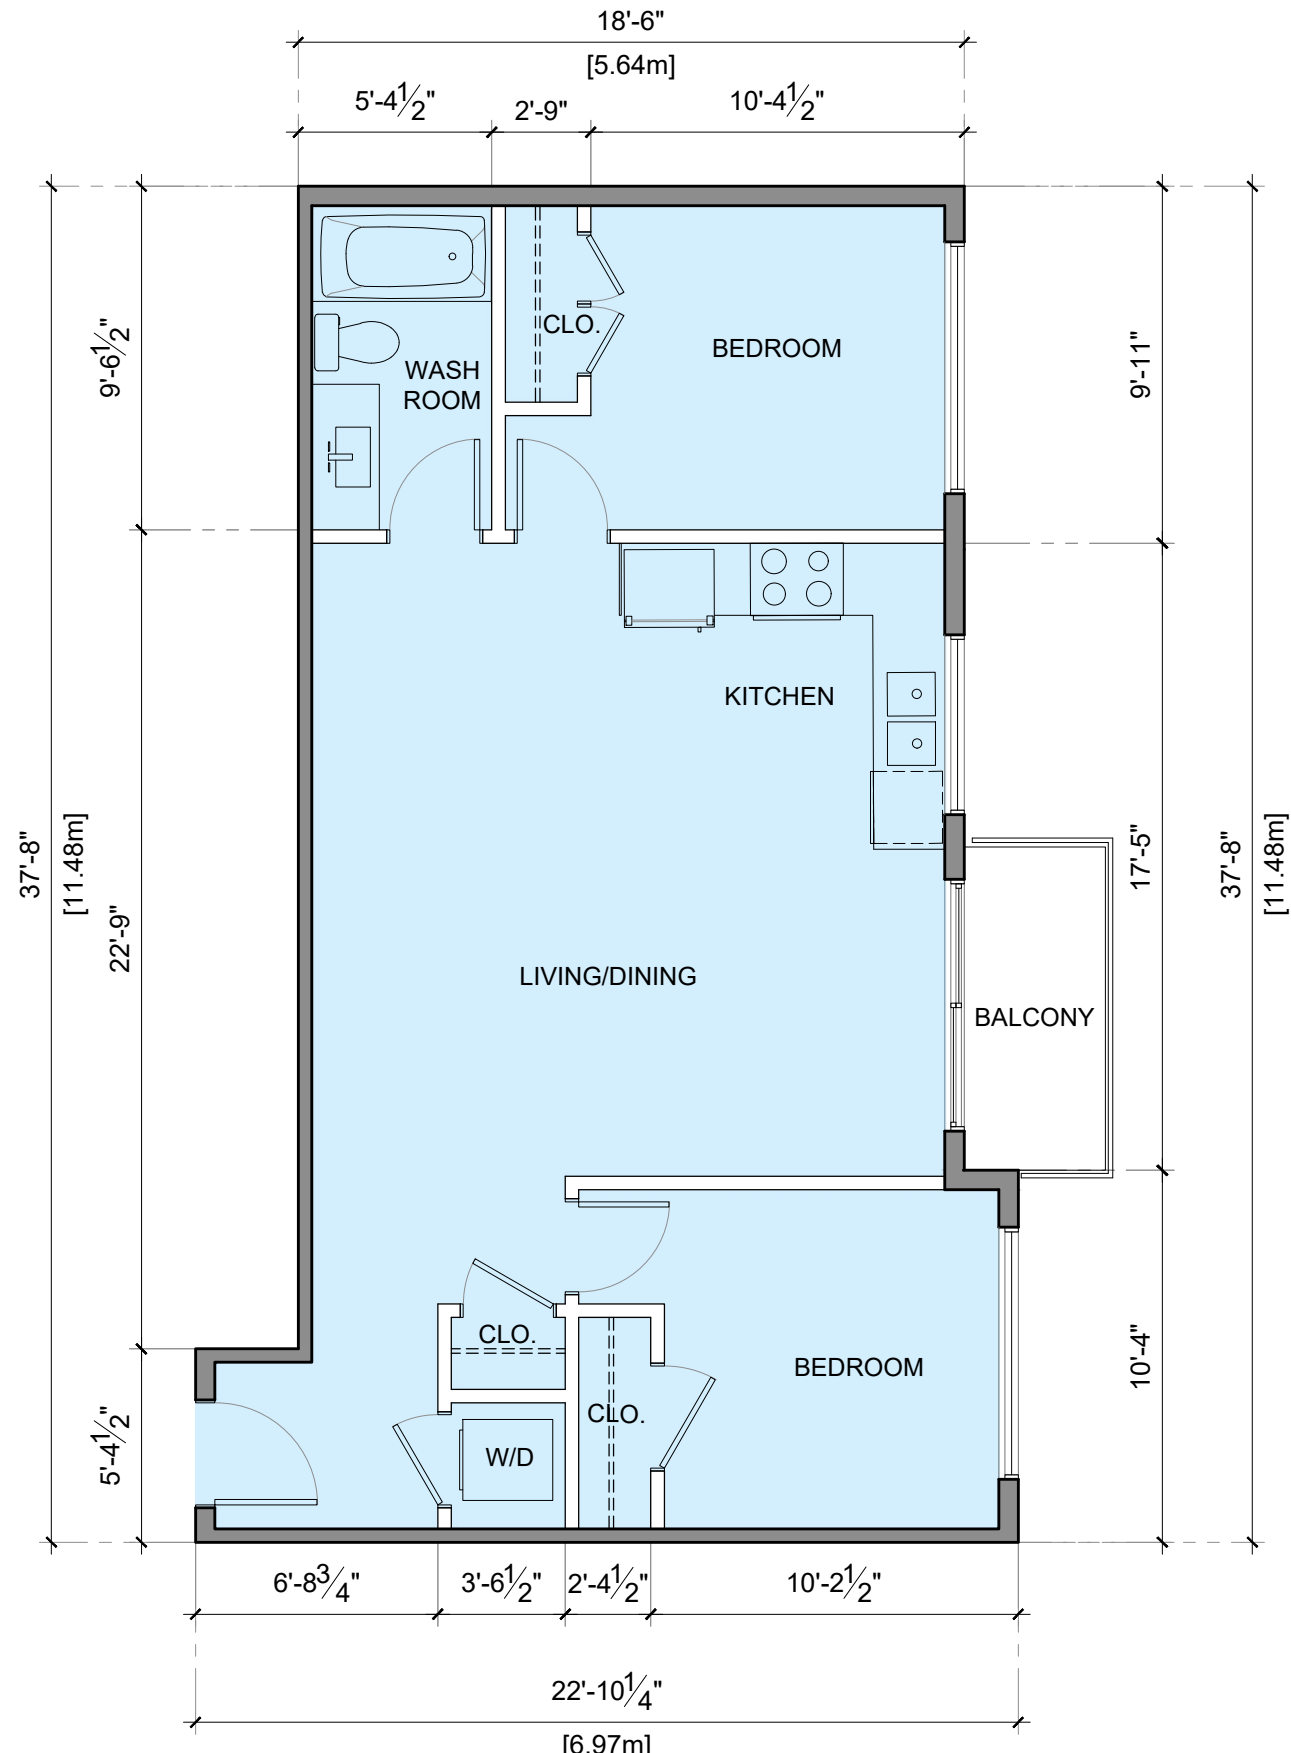

LEGEND	
<span style="background-color: #e0e0e0; border: 1px solid black; display: inline-block; width: 15px; height: 10px;"></span>	STUDIO
<span style="background-color: #f0e0c0; border: 1px solid black; display: inline-block; width: 15px; height: 10px;"></span>	1BR
<span style="background-color: #fff0c0; border: 1px solid black; display: inline-block; width: 15px; height: 10px;"></span>	2BR(ADAP.)
<span style="background-color: #c0e0ff; border: 1px solid black; display: inline-block; width: 15px; height: 10px;"></span>	2BR

1 UNIT-C  
3/16"=1'-0"

2 UNIT-D  
3/16"=1'-0"

STORAGE ROOM(43 - 65 SQFT) PER UNIT

LEGEND	
	STUDIO
	1BR
	2BR(ADAP.)
	2BR

1 UNIT-E  
3/16"=1'-0"

2 UNIT-E1  
3/16"=1'-0"

LEGEND	
[Light Blue Box]	STUDIO
[Light Orange Box]	1BR
[Light Yellow Box]	2BR(ADAP.)
[Light Blue Box]	2BR

1 UNIT-F  
 3/16"=1'-0"

2 UNIT-G  
 3/16"=1'-0"