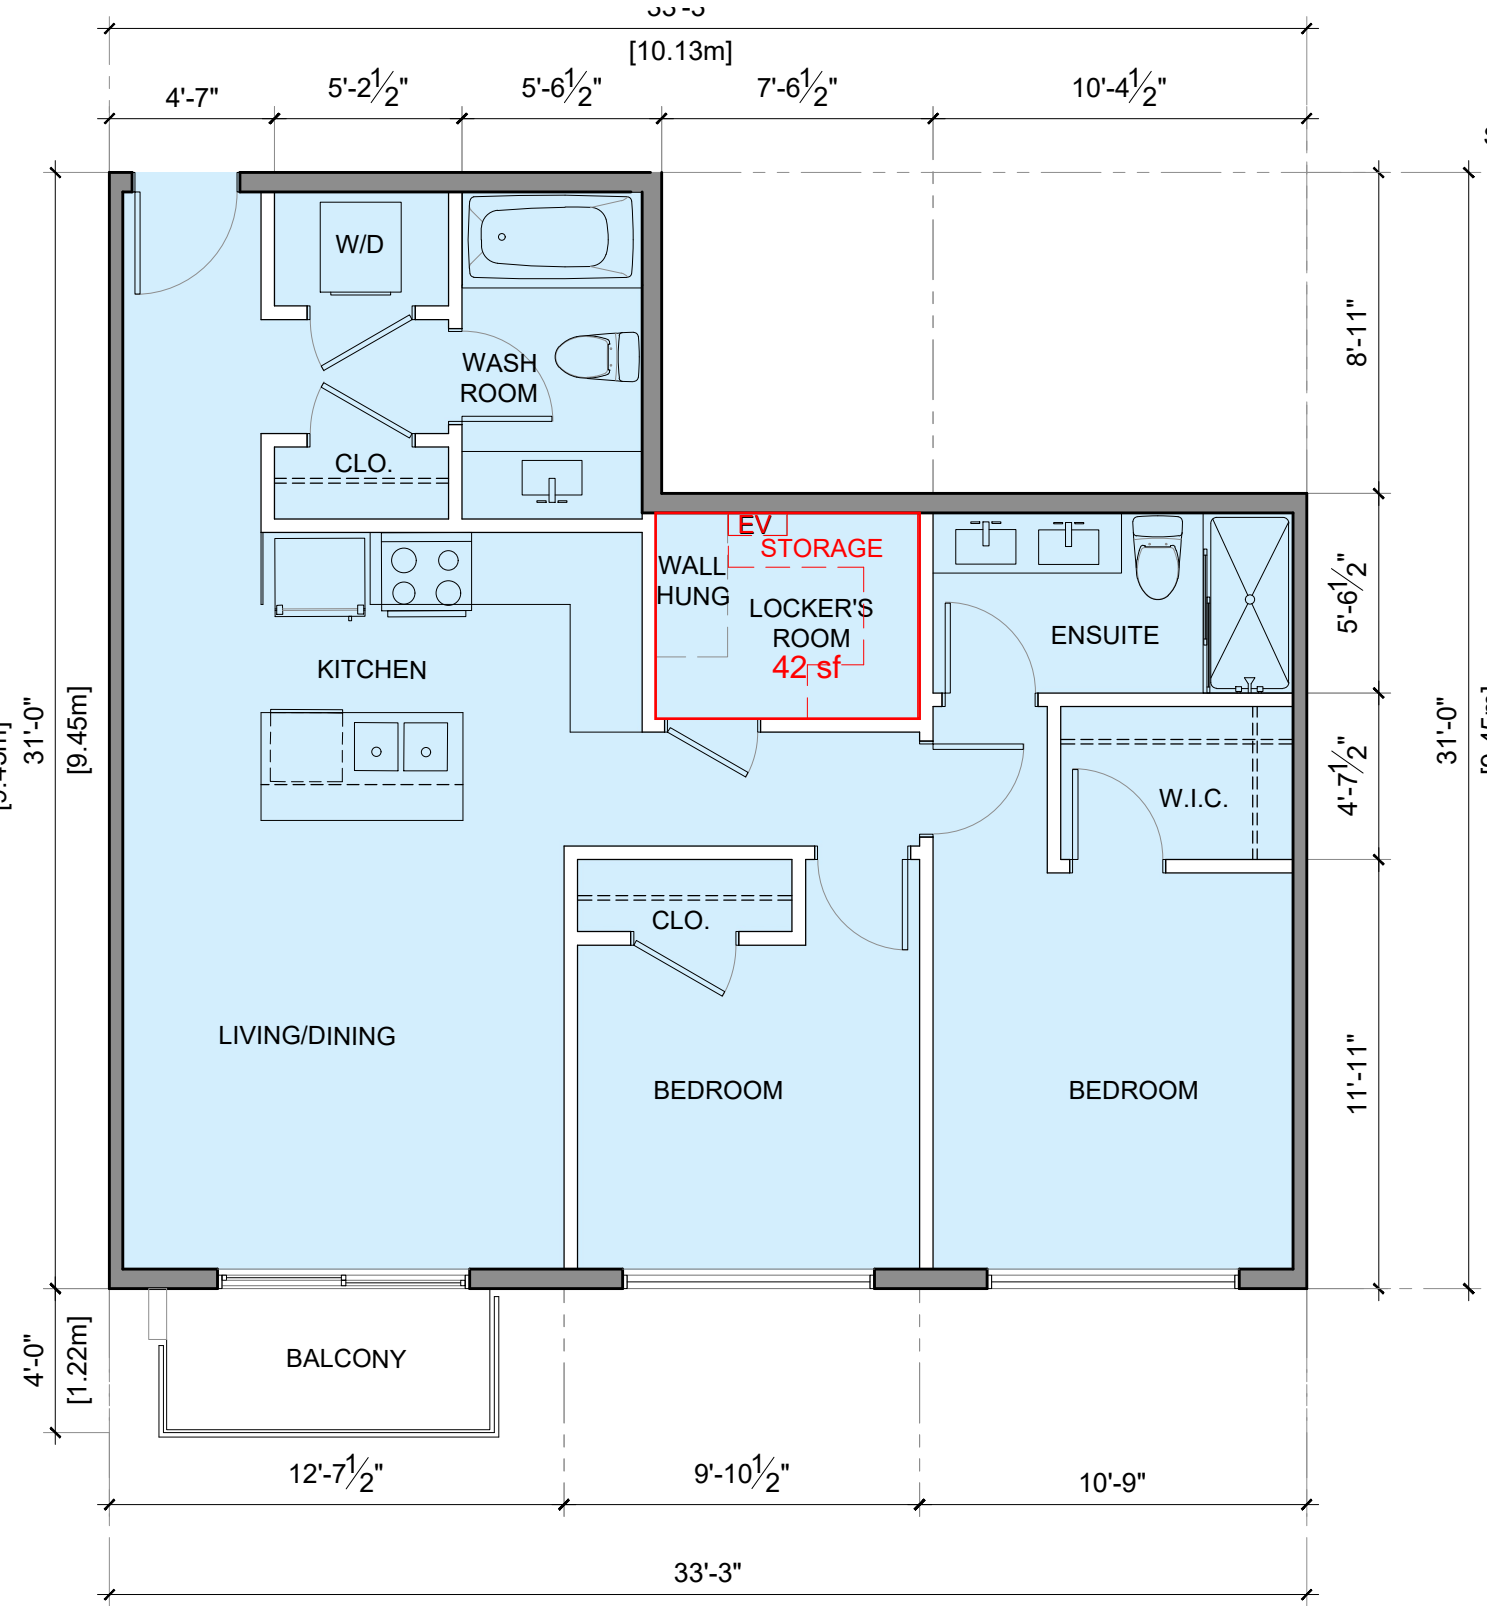

LEGEND	
<span style="background-color: #e0e0e0; border: 1px solid black; display: inline-block; width: 15px; height: 10px;"></span>	STUDIO
<span style="background-color: #f0e0c0; border: 1px solid black; display: inline-block; width: 15px; height: 10px;"></span>	1BR
<span style="background-color: #fff0c0; border: 1px solid black; display: inline-block; width: 15px; height: 10px;"></span>	2BR(ADAP.)
<span style="background-color: #c0e0ff; border: 1px solid black; display: inline-block; width: 15px; height: 10px;"></span>	2BR

1 UNIT-C  
3/16"=1'-0"

2 UNIT-D  
3/16"=1'-0"

STORAGE ROOM(43 - 65 SQFT) PER UNIT

LEGEND	
	STUDIO
	1BR
	2BR(ADAP.)
	2BR

1 UNIT-E  
3/16"=1'-0"

2 UNIT-E1  
3/16"=1'-0"

LEGEND	
[Light Blue Box]	STUDIO
[Light Orange Box]	1BR
[Light Yellow Box]	2BR(ADAP.)
[Light Blue Box]	2BR

1 UNIT-F  
 3/16"=1'-0"

2 UNIT-G  
 3/16"=1'-0"