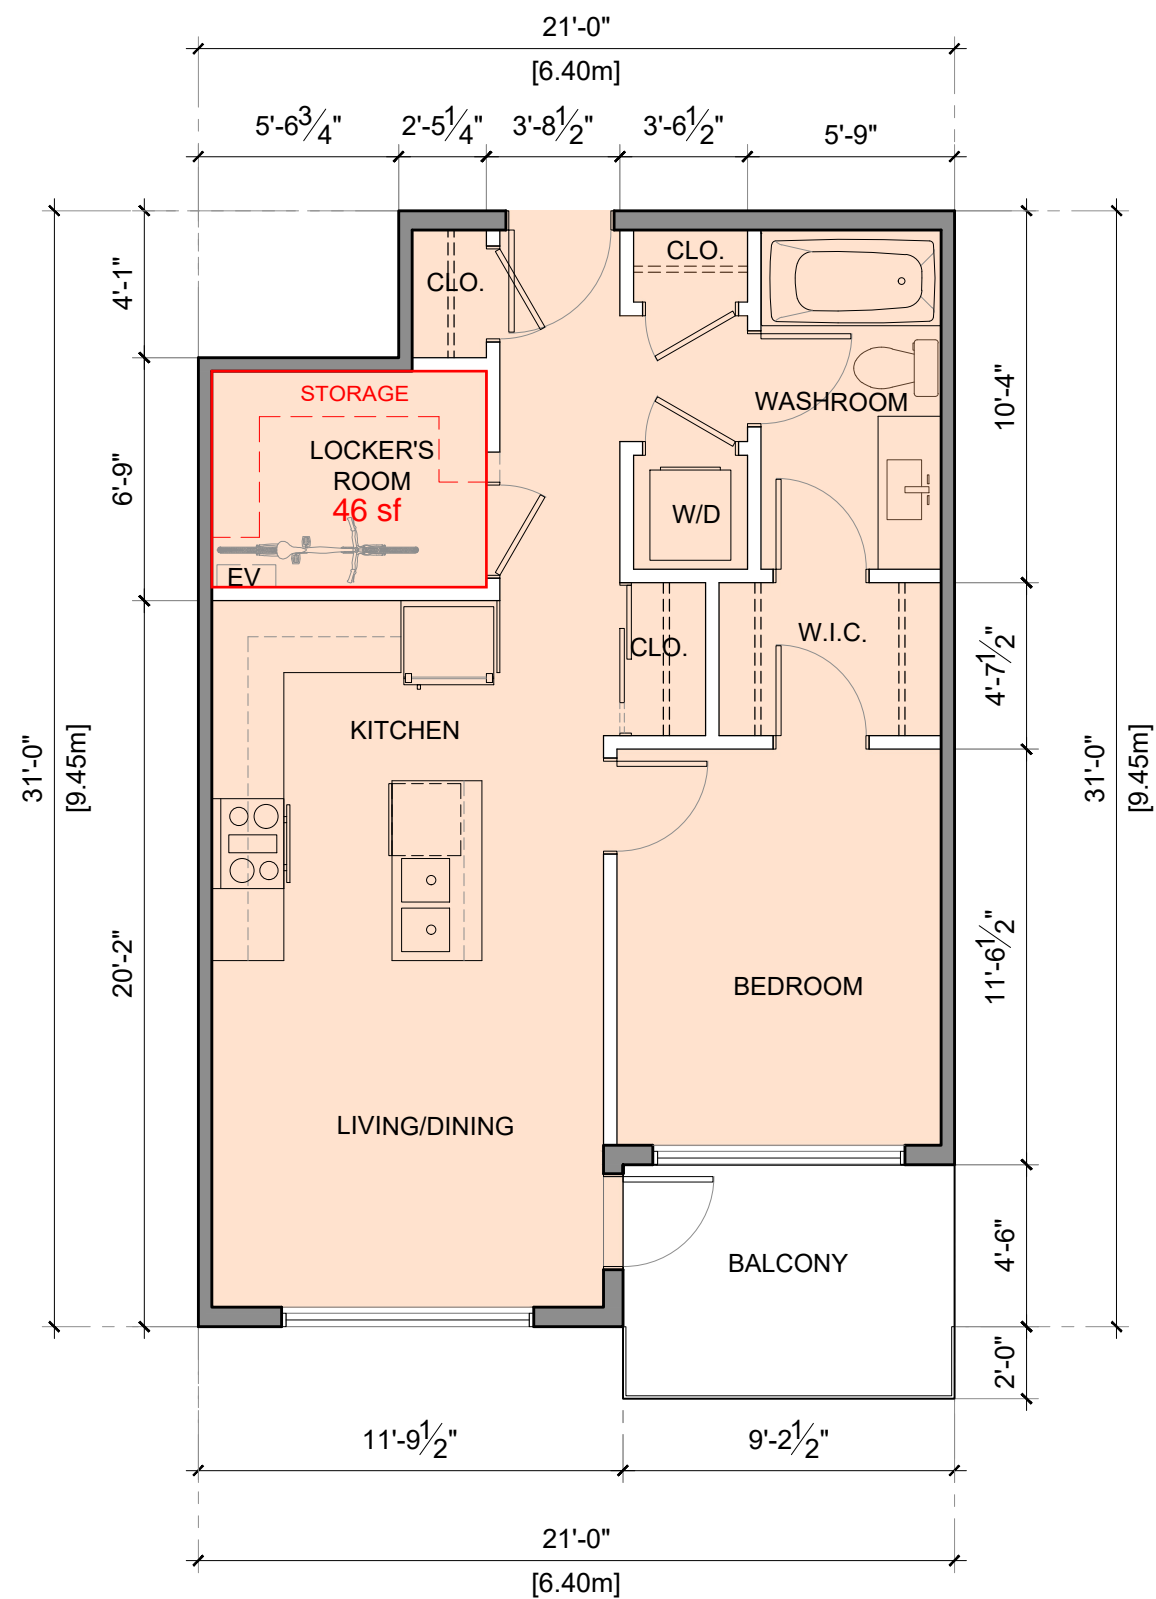

LEGEND	
<span style="background-color: #e0e0e0; border: 1px solid black; display: inline-block; width: 15px; height: 10px;"></span>	STUDIO
<span style="background-color: #f0e0c0; border: 1px solid black; display: inline-block; width: 15px; height: 10px;"></span>	1BR
<span style="background-color: #fff0c0; border: 1px solid black; display: inline-block; width: 15px; height: 10px;"></span>	2BR(ADAP.)
<span style="background-color: #c0e0ff; border: 1px solid black; display: inline-block; width: 15px; height: 10px;"></span>	2BR

1 UNIT-C  
3/16"=1'-0"

2 UNIT-D  
3/16"=1'-0"

STORAGE ROOM(43 - 65 SQFT) PER UNIT

LEGEND	
	STUDIO
	1BR
	2BR(ADAP.)
	2BR

1 UNIT-E  
3/16"=1'-0"

2 UNIT-E1  
3/16"=1'-0"

LEGEND	
[Light Blue Box]	STUDIO
[Light Orange Box]	1BR
[Light Yellow Box]	2BR(ADAP.)
[Light Blue Box]	2BR

1 UNIT-F  
 3/16"=1'-0"

2 UNIT-G  
 3/16"=1'-0"