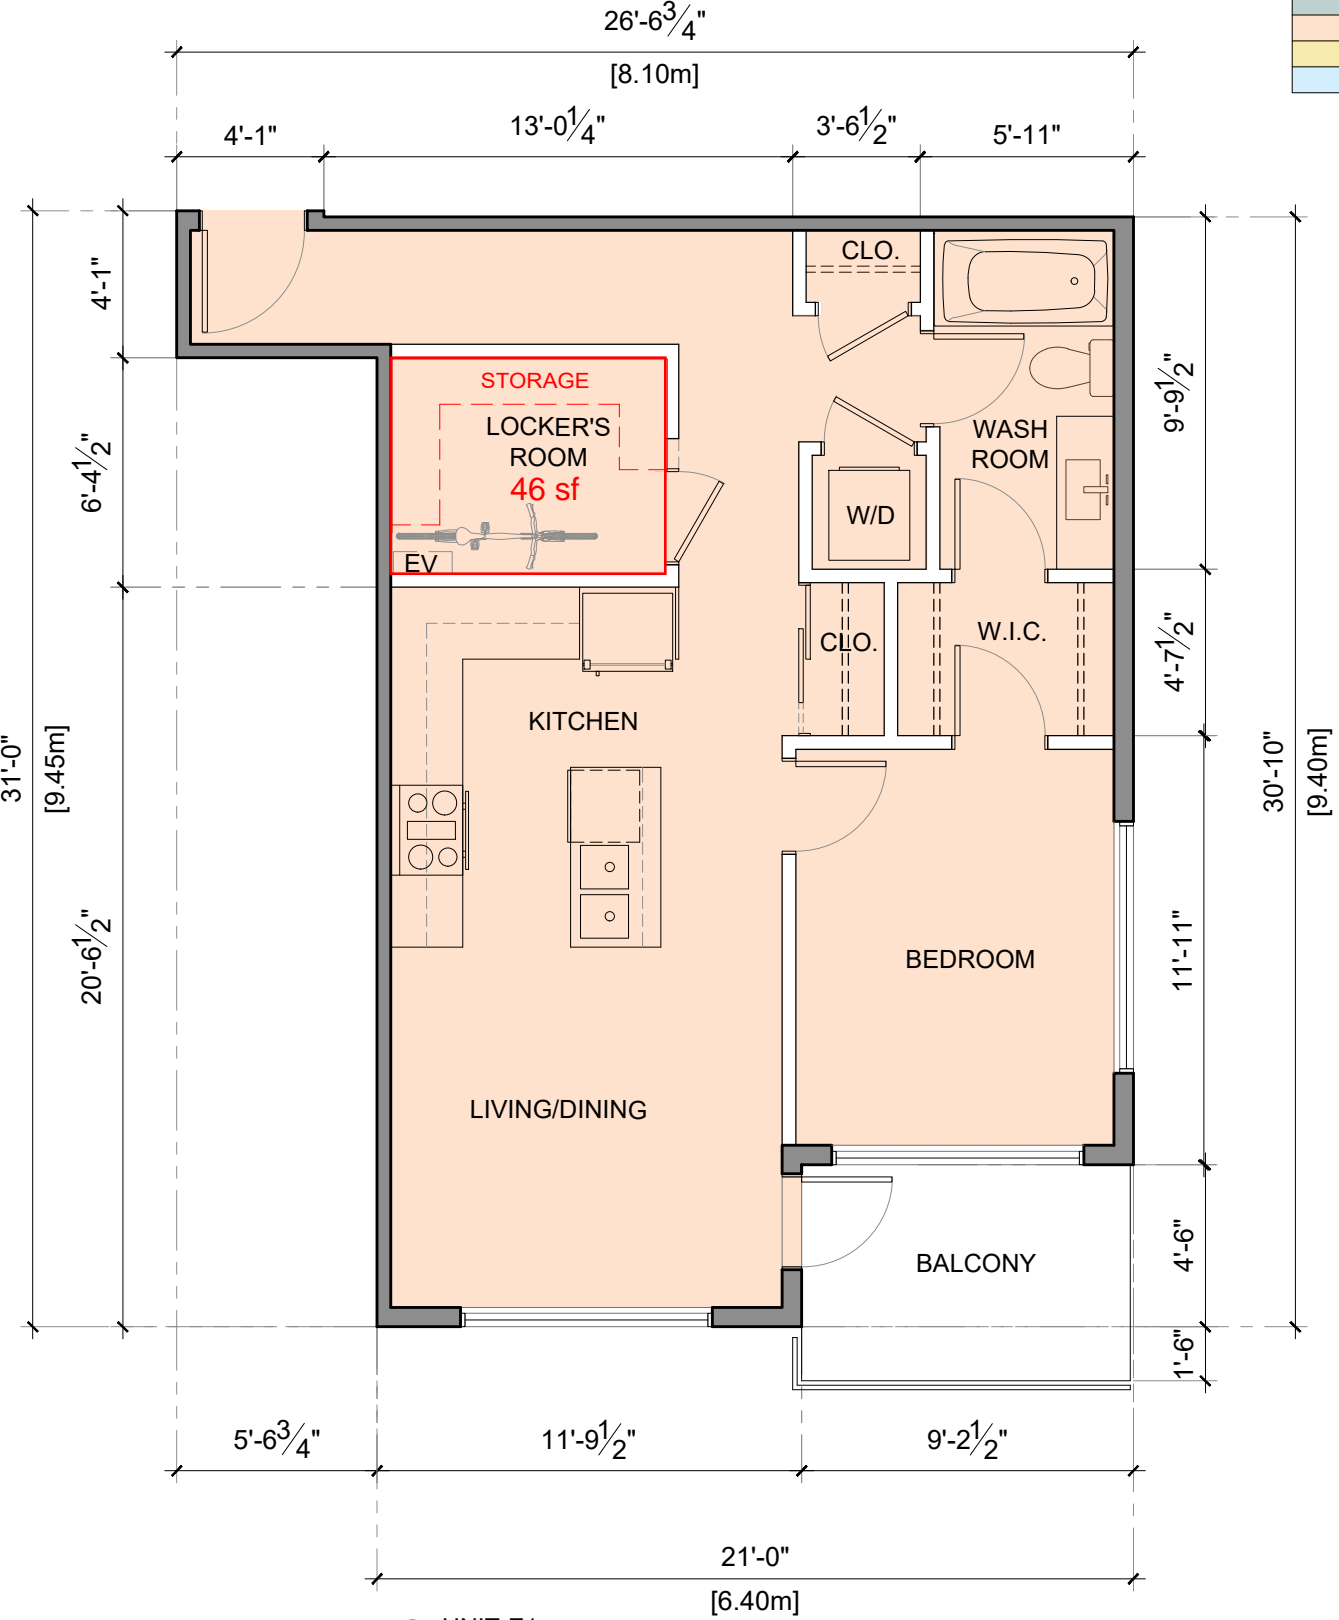

LEGEND	
<span style="background-color: #e0e0e0; border: 1px solid black; display: inline-block; width: 15px; height: 10px;"></span>	STUDIO
<span style="background-color: #f0e0c0; border: 1px solid black; display: inline-block; width: 15px; height: 10px;"></span>	1BR
<span style="background-color: #fff0c0; border: 1px solid black; display: inline-block; width: 15px; height: 10px;"></span>	2BR(ADAP.)
<span style="background-color: #c0e0ff; border: 1px solid black; display: inline-block; width: 15px; height: 10px;"></span>	2BR

1 UNIT-C  
3/16"=1'-0"

2 UNIT-D  
3/16"=1'-0"

STORAGE ROOM(43 - 65 SQFT) PER UNIT

LEGEND	
	STUDIO
	1BR
	2BR(ADAP.)
	2BR

1 UNIT-E  
3/16"=1'-0"

2 UNIT-E1  
3/16"=1'-0"

LEGEND	
[Light Blue Box]	STUDIO
[Light Orange Box]	1BR
[Light Yellow Box]	2BR(ADAP.)
[Light Blue Box]	2BR

1 UNIT-F  
 3/16"=1'-0"

2 UNIT-G  
 3/16"=1'-0"