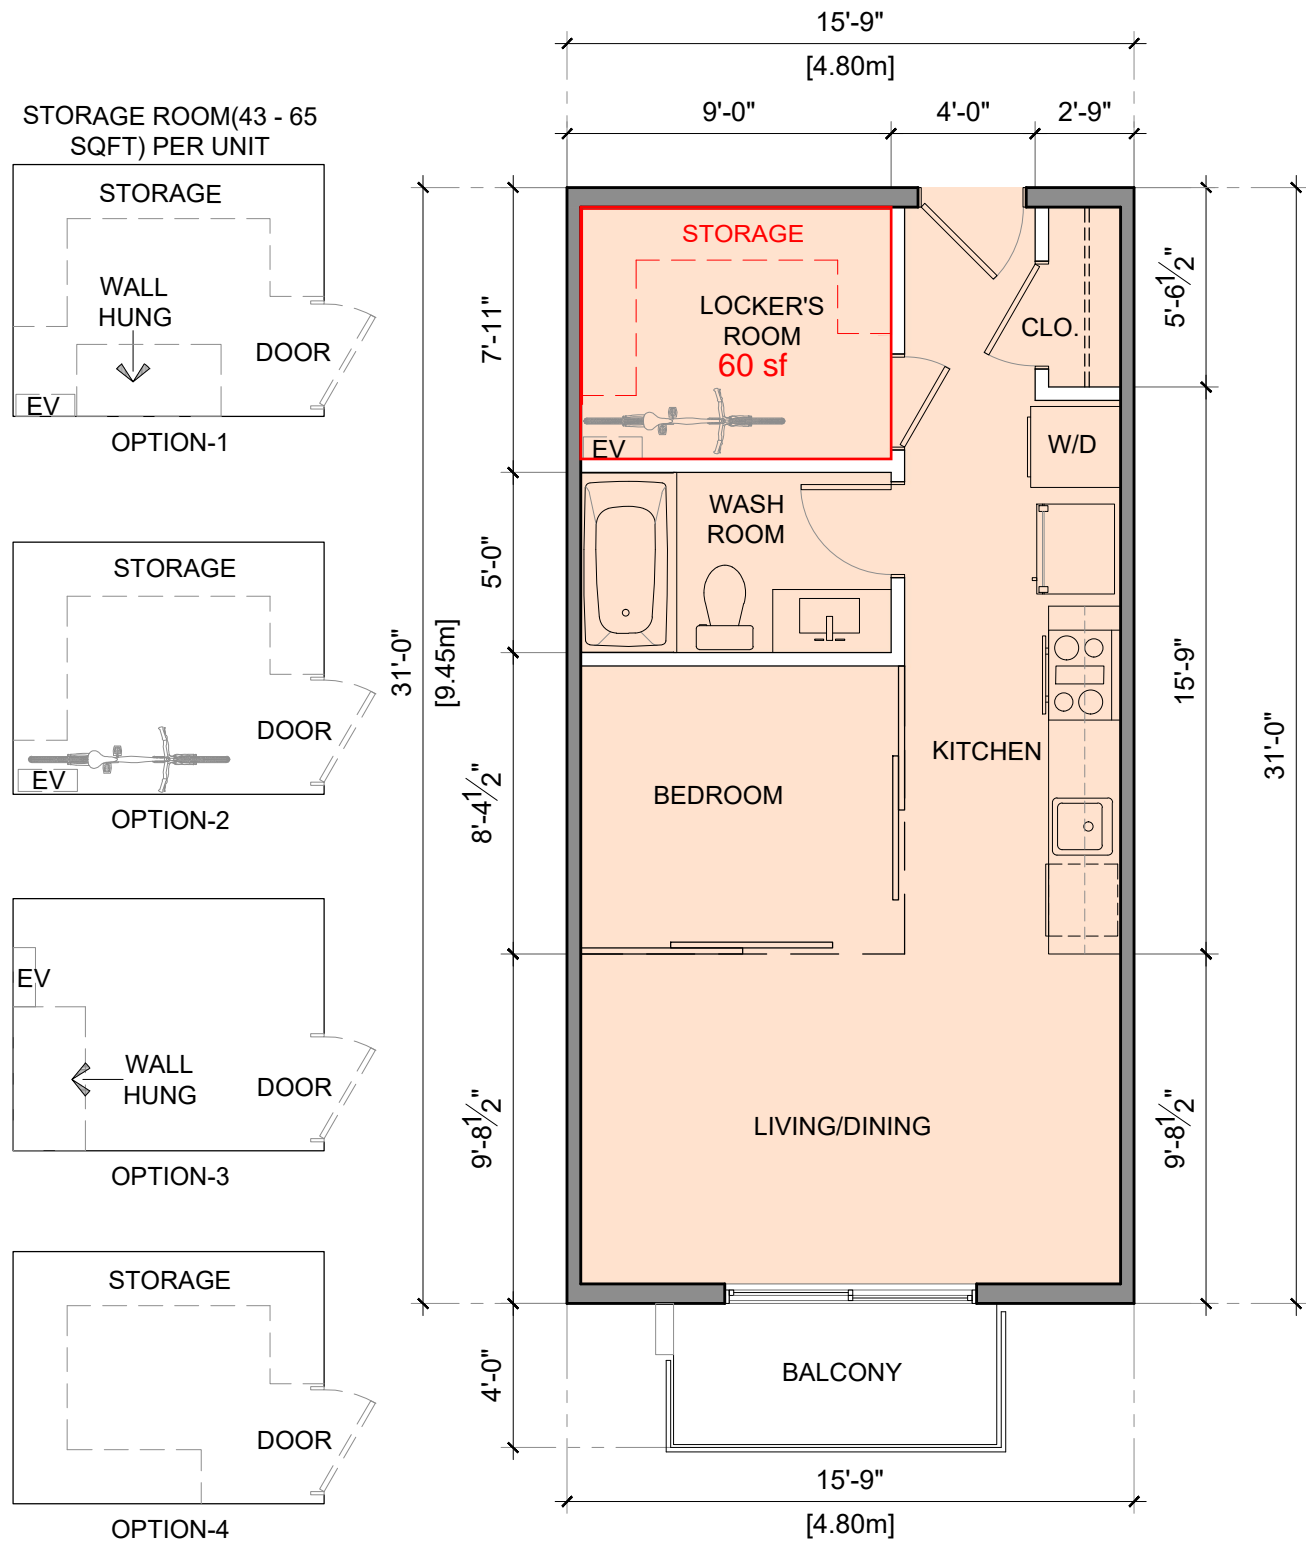

LEGEND	
<span style="background-color: #e0e0e0; border: 1px solid black; display: inline-block; width: 15px; height: 10px;"></span>	STUDIO
<span style="background-color: #f0e0c0; border: 1px solid black; display: inline-block; width: 15px; height: 10px;"></span>	1BR
<span style="background-color: #fff0c0; border: 1px solid black; display: inline-block; width: 15px; height: 10px;"></span>	2BR(ADAP.)
<span style="background-color: #c0e0ff; border: 1px solid black; display: inline-block; width: 15px; height: 10px;"></span>	2BR

1 UNIT-C  
3/16"=1'-0"

2 UNIT-D  
3/16"=1'-0"

STORAGE ROOM(43 - 65 SQFT) PER UNIT

LEGEND	
	STUDIO
	1BR
	2BR(ADAP.)
	2BR

1 UNIT-E  
3/16"=1'-0"

2 UNIT-E1  
3/16"=1'-0"

LEGEND	
[Light Blue Box]	STUDIO
[Light Orange Box]	1BR
[Light Yellow Box]	2BR(ADAP.)
[Light Blue Box]	2BR

1 UNIT-F  
 3/16"=1'-0"

2 UNIT-G  
 3/16"=1'-0"