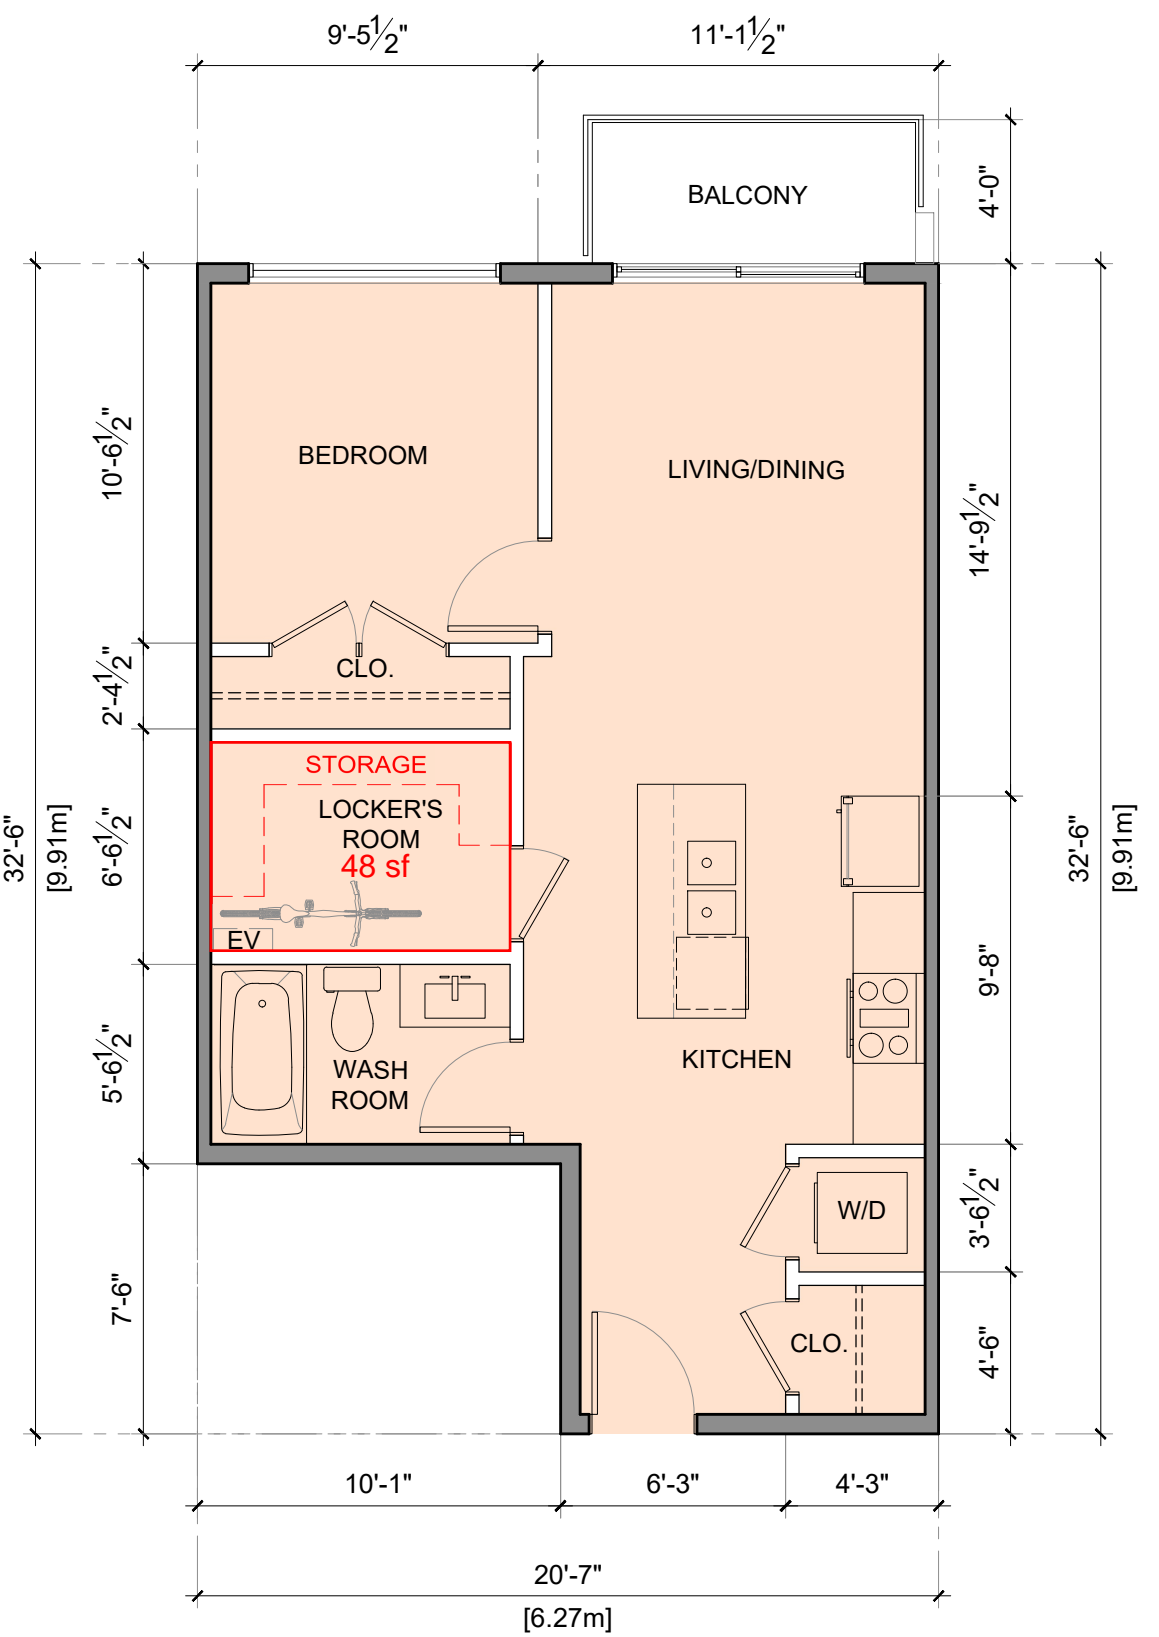

LEGEND	
<span style="background-color: #e0e0e0; border: 1px solid black; display: inline-block; width: 15px; height: 10px;"></span>	STUDIO
<span style="background-color: #f0e0c0; border: 1px solid black; display: inline-block; width: 15px; height: 10px;"></span>	1BR
<span style="background-color: #fff0c0; border: 1px solid black; display: inline-block; width: 15px; height: 10px;"></span>	2BR(ADAP.)
<span style="background-color: #c0e0ff; border: 1px solid black; display: inline-block; width: 15px; height: 10px;"></span>	2BR

1 UNIT-C  
3/16"=1'-0"

2 UNIT-D  
3/16"=1'-0"

STORAGE ROOM(43 - 65 SQFT) PER UNIT

LEGEND	
	STUDIO
	1BR
	2BR(ADAP.)
	2BR

1 UNIT-E  
3/16"=1'-0"

2 UNIT-E1  
3/16"=1'-0"

LEGEND	
[Light Blue Box]	STUDIO
[Light Orange Box]	1BR
[Light Yellow Box]	2BR(ADAP.)
[Light Blue Box]	2BR

1 UNIT-F  
 3/16"=1'-0"

2 UNIT-G  
 3/16"=1'-0"